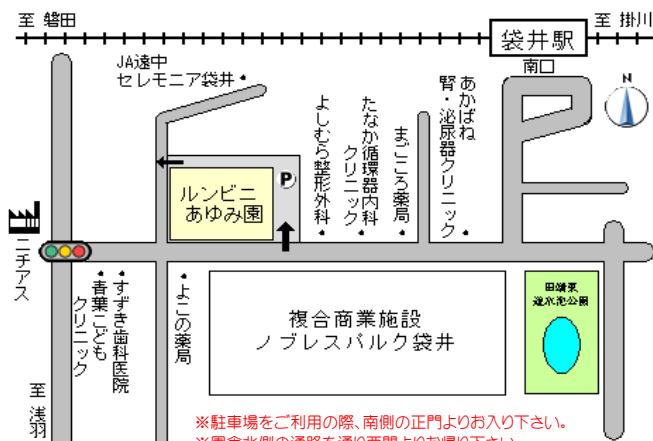

3	園庭開放 水遊び※10:30～
10	園庭開放 水遊び※10:30～
17	イベント 食の座談会
24	園庭開放 水遊び※10:30～

開催日：毎週水曜日

※感染症の流行状況によっては開催できない場合があります。
※親子共に体温測定をしてから来園して下さい。

時間：園庭開放 9:30～11:30

イベント 講座によって異なります。

※講座は全て予約が必要となります。

場所：あゆみ園 園庭

※講座は 2F遊戯室 又は ランチルーム

受付：園庭出入口より来園して頂き

職員室にて受付表に記入をお願いします

トイレ：1階 多目的トイレ ※オムツ交換台あり

★交通アクセス★

※駐車場をご利用の際、南側の正門よりお入り下さい。
※園舎北側の通路を通り西門よりお帰り下さい。

園は5/20より水遊びが始まります。

水遊び広場の開放時間は

10:30～11:30です。